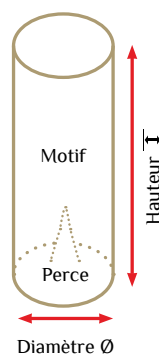

Disponible en diamètre 70 à 100

Nous réalisons vos cierges sur-mesure