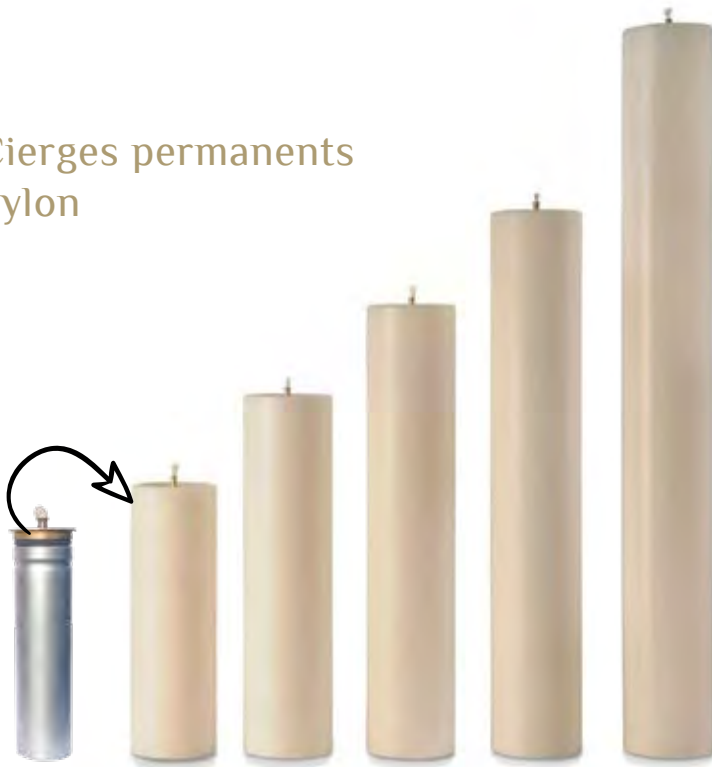

Finition baguettes laiton.
Hauteur base cierge : 102 cm maxi - 57 cm mini.
Hauteur hors tout : 115 cm pour cierge Ø maxi 100 mm

PAPCHAZ011 518,88 €

Chandelier droit

Pied droit avec baguettes laiton.
H. 89 cm. Coupelle Ø 25 cm avec pique

PAPCHAZ010 325,73 €

Cierges permanents nylon

Leur aspect est comparable à un cierge en cire. La base est pourvue d'un tampon en liège, percé, permettant l'adaptation aux différentes piques. Ils peuvent être utilisés avec des recharges en cire liquide remplies ou rechargeables.