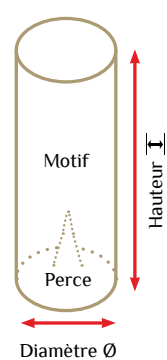

Poids (kg)	Ø (mm)	I (cm)	Tarif1		Tarif2		Tarif3		Tarif4	
				Surfine PCPS	30%CA PCPC	Surfine PCPS	30%CA PCPC	Surfine PCPS	30%CA PCPC	Surfine PCPS	30%CA PCPC
A	2	60	80	66,06 €	97,58 €	70,93 €	102,45 €	79,71 €	111,22 €	103,10 €	134,61 €
B	3	70	88	94,21 €	141,49 €	99,08 €	146,36 €	107,86 €	155,13 €	131,25 €	178,53 €
C	4	80	90	122,37 €	185,40 €	127,24 €	190,27 €	136,01 €	199,04 €	159,40 €	222,44 €
D	4,8	80	110	144,89 €	220,52 €	149,76 €	225,40 €	158,53 €	234,17 €	181,92 €	257,57 €
E	6	90	100	178,07 €	273,22 €	183,54 €	278,09 €	192,32 €	286,87 €	215,71 €	310,26 €