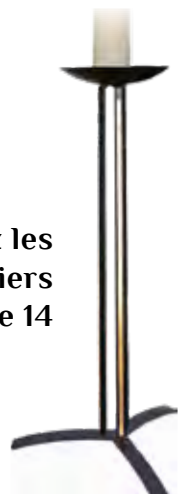

CIERGES

Pascals

Le cierge Pascal , décrit par la liturgie comme une colonne de cire, bénie, marquée et allumée pendant la Vigile de Pâques, aurait été institué au commencement du Ve siècle.

Unique au milieu de l'église et suffisamment grand pour être vu de tous, le cierge Pascal représente la Vie nouvelle du Ressuscité.

Éteint, il est l'image du Christ au tombeau, inanimé. Allumé et dressé, il symbolise le Christ, ressuscitant dans la gloire.

Les grains d'encens enfoncés par le prêtre font allusion aux plaies glorieuses du Christ.

Il est l'offrande solennelle de la création nouvelle que l'Église présente à Dieu.

Les décors de nos cierges Pascals sont en cire, entièrement peints à la main.

Retrouvez les chandeliers Pascals page 14