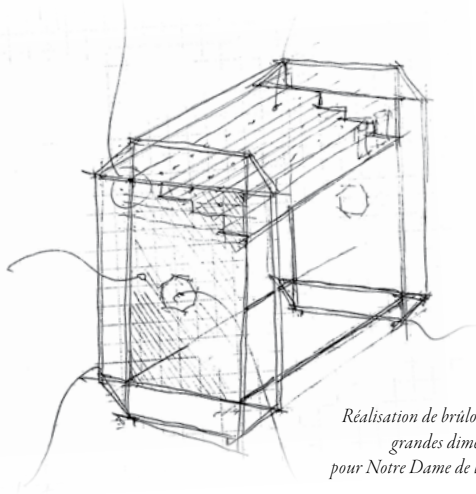

NOTRE ATELIER

ferronnerie

Depuis 1985, les ateliers ciriers du Puy en Velay accompagnent leur client sur des fabrications sur-mesure de mobilier d'église en ferronnerie. Forte de cette expérience, notre équipe de professionnels vous permet de concrétiser tout type de projet, d'un simple mobilier dessiné sur un coin de table, au projet d'envergure réalisé par un architecte des monuments historiques.

Réalisation de brûloirs « très grandes dimensions » pour Notre Dame de la Garde